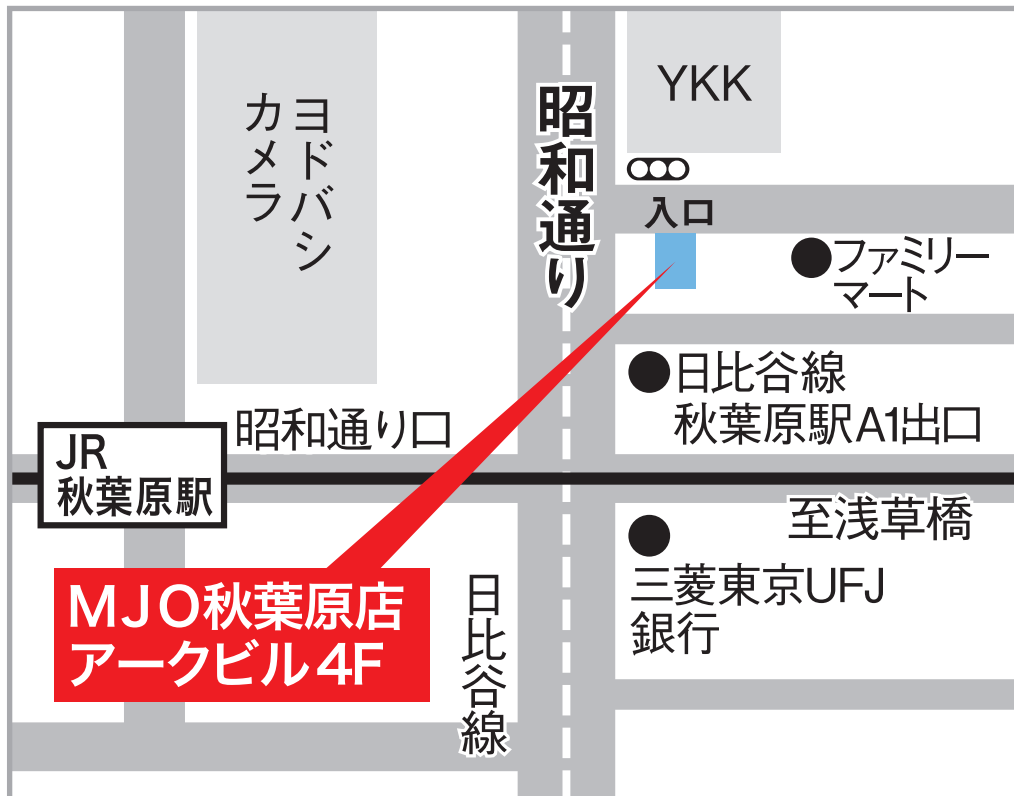

秋葉原店

店舗名	MJO秋葉原店
住所	東京都千代田区 神田佐久間町2-18-5 アークビル4F
営業時間	AM10:00～PM6:30
定休日	水曜日
電話番号	0120-37-5050

交通アクセス

電車・バスを
ご利用の場合

●JR線「秋葉原」駅より
JR線「秋葉原」駅「昭南通り口」を出てアーケードをくぐり「昭南通り」方面に進みます。
「昭南通り」を渡り左折し東京メトロ線「秋葉原」駅「A1出口」を通過します。
信号のある交差点を横断歩道を渡らずに右折した右手に「アークビル」があります。

ビルについて

「アークビル」の4Fです。入口に当社の看板があります。